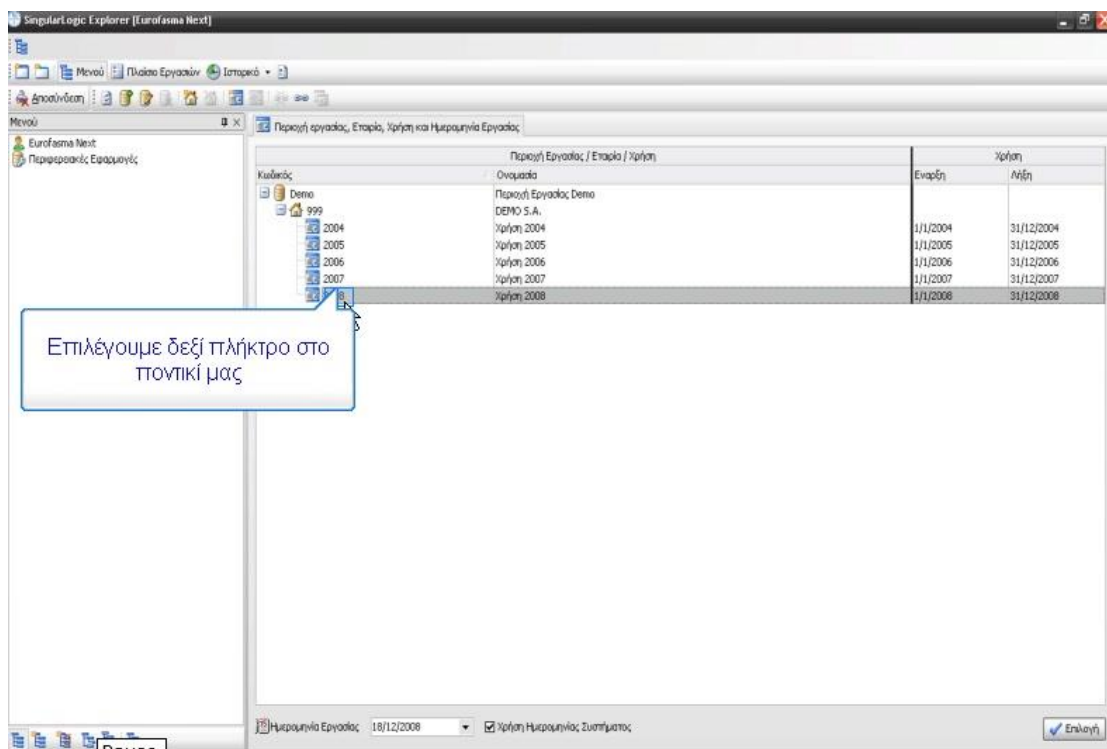

## Διαδικασία Ανοίγματος Νέας Χρήσης

1. Απαραίτητη προϋπόθεση πριν το άνοιγμα νέας χρήσης είναι η λήψη αντιγράφου ασφαλείας (Backup).
2. Εισέρχεστε στην εφαρμογή και εκτελείτε τα παρακάτω βήματα:

**Καλή Χρονιά**