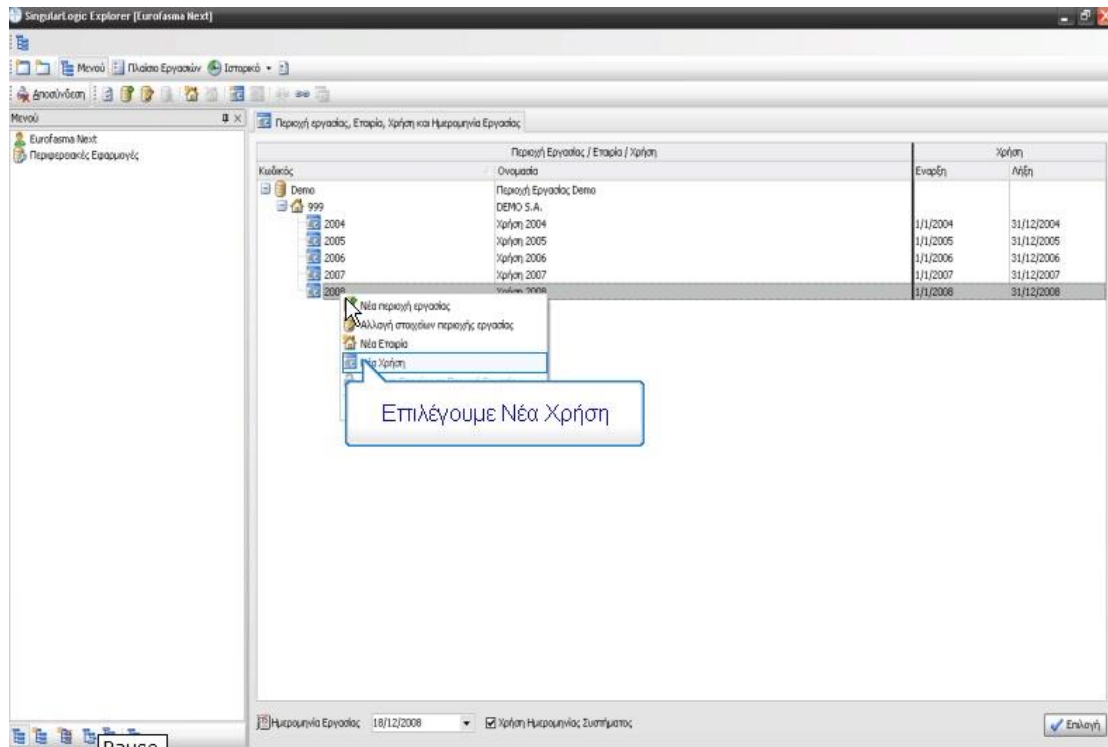

## Διαδικασία Ανοίγματος Νέας Χρήσης

1. Απαραίτητη προϋπόθεση πριν το άνοιγμα νέας χρήσης είναι η λήψη αντιγράφου ασφαλείας (Backup).
2. Εισέρχεστε στην εφαρμογή και εκτελείτε τα παρακάτω βήματα:

**Καλή Χρονιά**