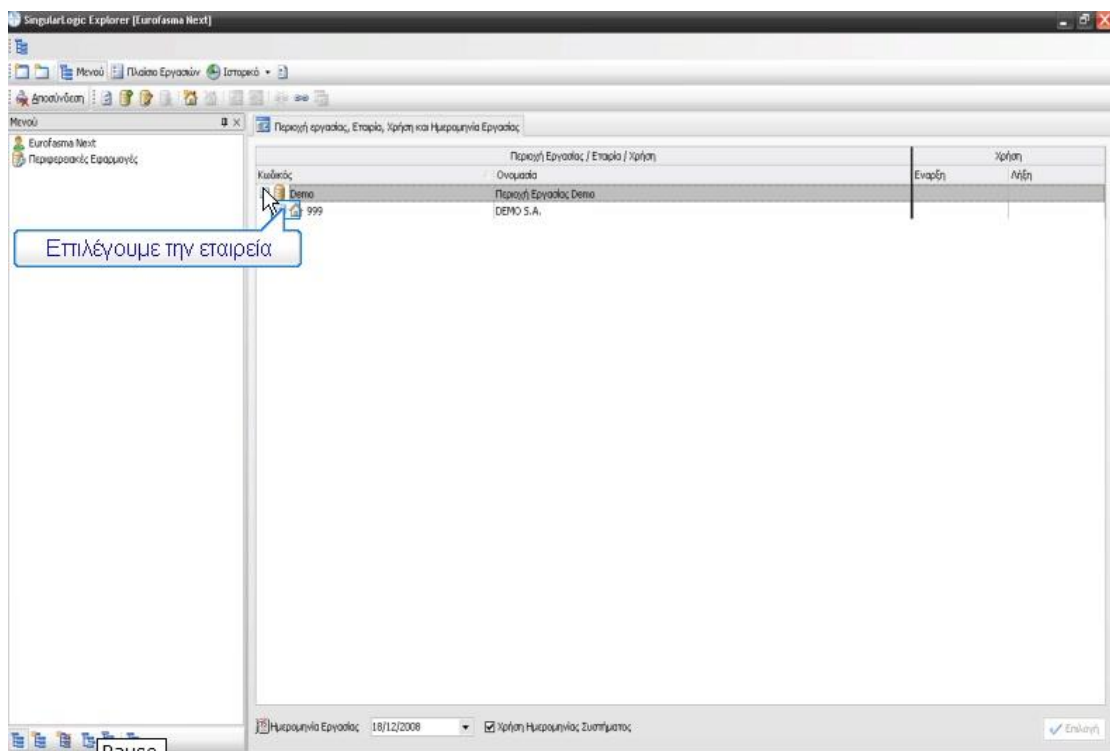

## Διαδικασία Ανοίγματος Νέας Χρήσης

1. Απαραίτητη προϋπόθεση πριν το άνοιγμα νέας χρήσης είναι η λήψη αντιγράφου ασφαλείας (Backup).
2. Εισέρχεστε στην εφαρμογή και εκτελείτε τα παρακάτω βήματα:

**Καλή Χρονιά**