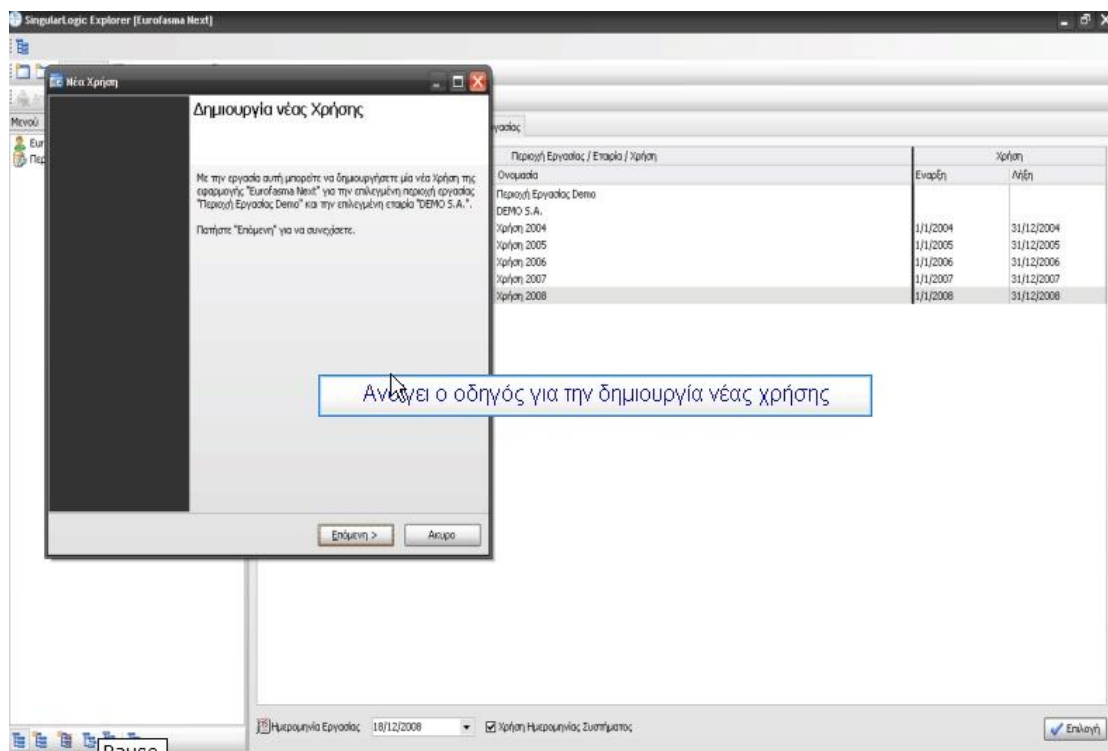

## Διαδικασία Ανοίγματος Νέας Χρήσης

1. Απαραίτητη προϋπόθεση πριν το άνοιγμα νέας χρήσης είναι η λήψη αντιγράφου ασφαλείας (Backup).
2. Εισέρχεστε στην εφαρμογή και εκτελείτε τα παρακάτω βήματα:

**Καλή Χρονιά**